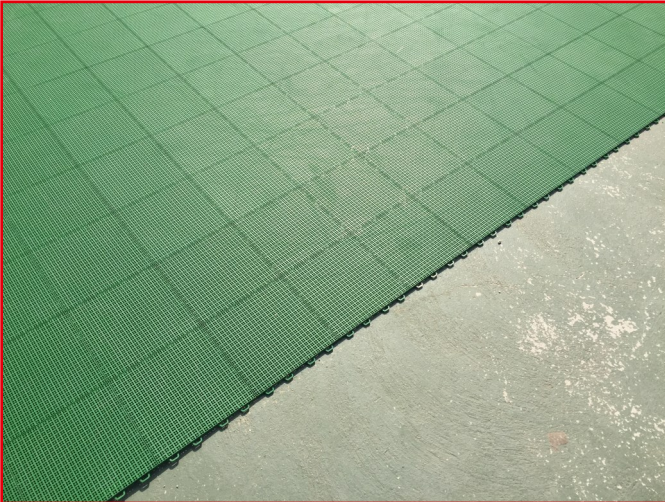

### Proje Detayları

- GRIPPER, spor sahalarının yüzeylerinin kaplanmasında kullanılan modüler plastik bir zemin ızgarasıdır.
- ITF tarafından onaylanmış ürün, yüksek mekanik dirence sahiptir ve basketbol, voleybol, futbol, tenis, hokey, dans, aerobik vb. oyunların öngördüğü sağlam ve dirençli döşeme zeminlerinin oluşturulmasını sağlar.
- Çok pratik bir şekilde uygulanır, saha hemen kullanılabilir.